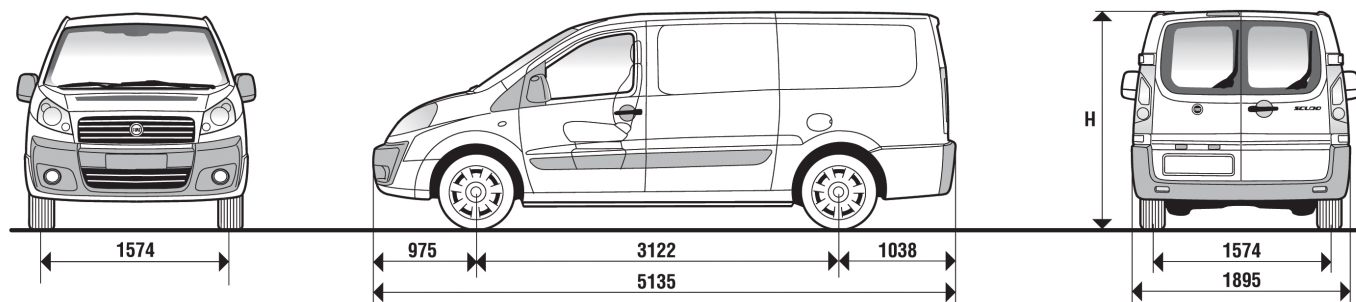

SCUDO VAN

PONUKA VERZIÍ - NOVÉ AKČNÉ CENNÍKY

KÓD	MOTOR	NTPH	OBJEM	RÁZVOR	STRECHA	VÝBAVA	CENNÍKOVÁ CENA	ZĽAVA	AKCIOVÁ CENA
272.1L6.0	1.6 Multijet 16v 90k E5	2661 kg	5 m ³	L1	H1	Comfort	€ 18 430	€ 3 563	€ 14 867
272.1L7.0	2.0 Multijet 16v 128k E5	2720 kg	5 m ³	L1	H1	Comfort	€ 19 530	€ 3 776	€ 15 754
272.1N6.0	1.6 Multijet 16v 90k E5	2661 kg	5 m ³	L1	H1	Deluxe	€ 19 630	€ 3 795	€ 15 835
272.1N7.0	2.0 Multijet 16v 128k E5	2720 kg	5 m ³	L1	H1	Deluxe	€ 20 730	€ 4 008	€ 16 722
272.4L6.0	1.6 Multijet 16v 90k E5	2880 kg	6 m ³	L2	H1	Comfort	€ 19 730	€ 3 814	€ 15 916
272.4L7.0	2.0 Multijet 16v 128k E5	2950 kg	6 m ³	L2	H1	Comfort	€ 20 830	€ 4 027	€ 16 803
272.4M5.0	2.0 Multijet 16v 163k E5	2992 kg	7 m ³	L2	H2	Comfort	€ 23 430	€ 4 530	€ 18 900
272.4M7.0	2.0 Multijet 16v 128k E5	2964 kg	7 m ³	L2	H2	Comfort	€ 22 030	€ 4 259	€ 17 771
272.4N5.0	2.0 Multijet 16v 163k E5	2973 kg	6 m ³	L2	H1	Deluxe	€ 23 430	€ 4 530	€ 18 900
272.4N7.0	2.0 Multijet 16v 128k E5	2950 kg	6 m ³	L2	H1	Deluxe	€ 22 030	€ 4 259	€ 17 771
272.4P7.0	2.0 Multijet 16v 128k E5	2964 kg	7 m ³	L2	H2	Deluxe	€ 23 230	€ 4 491	€ 18 739